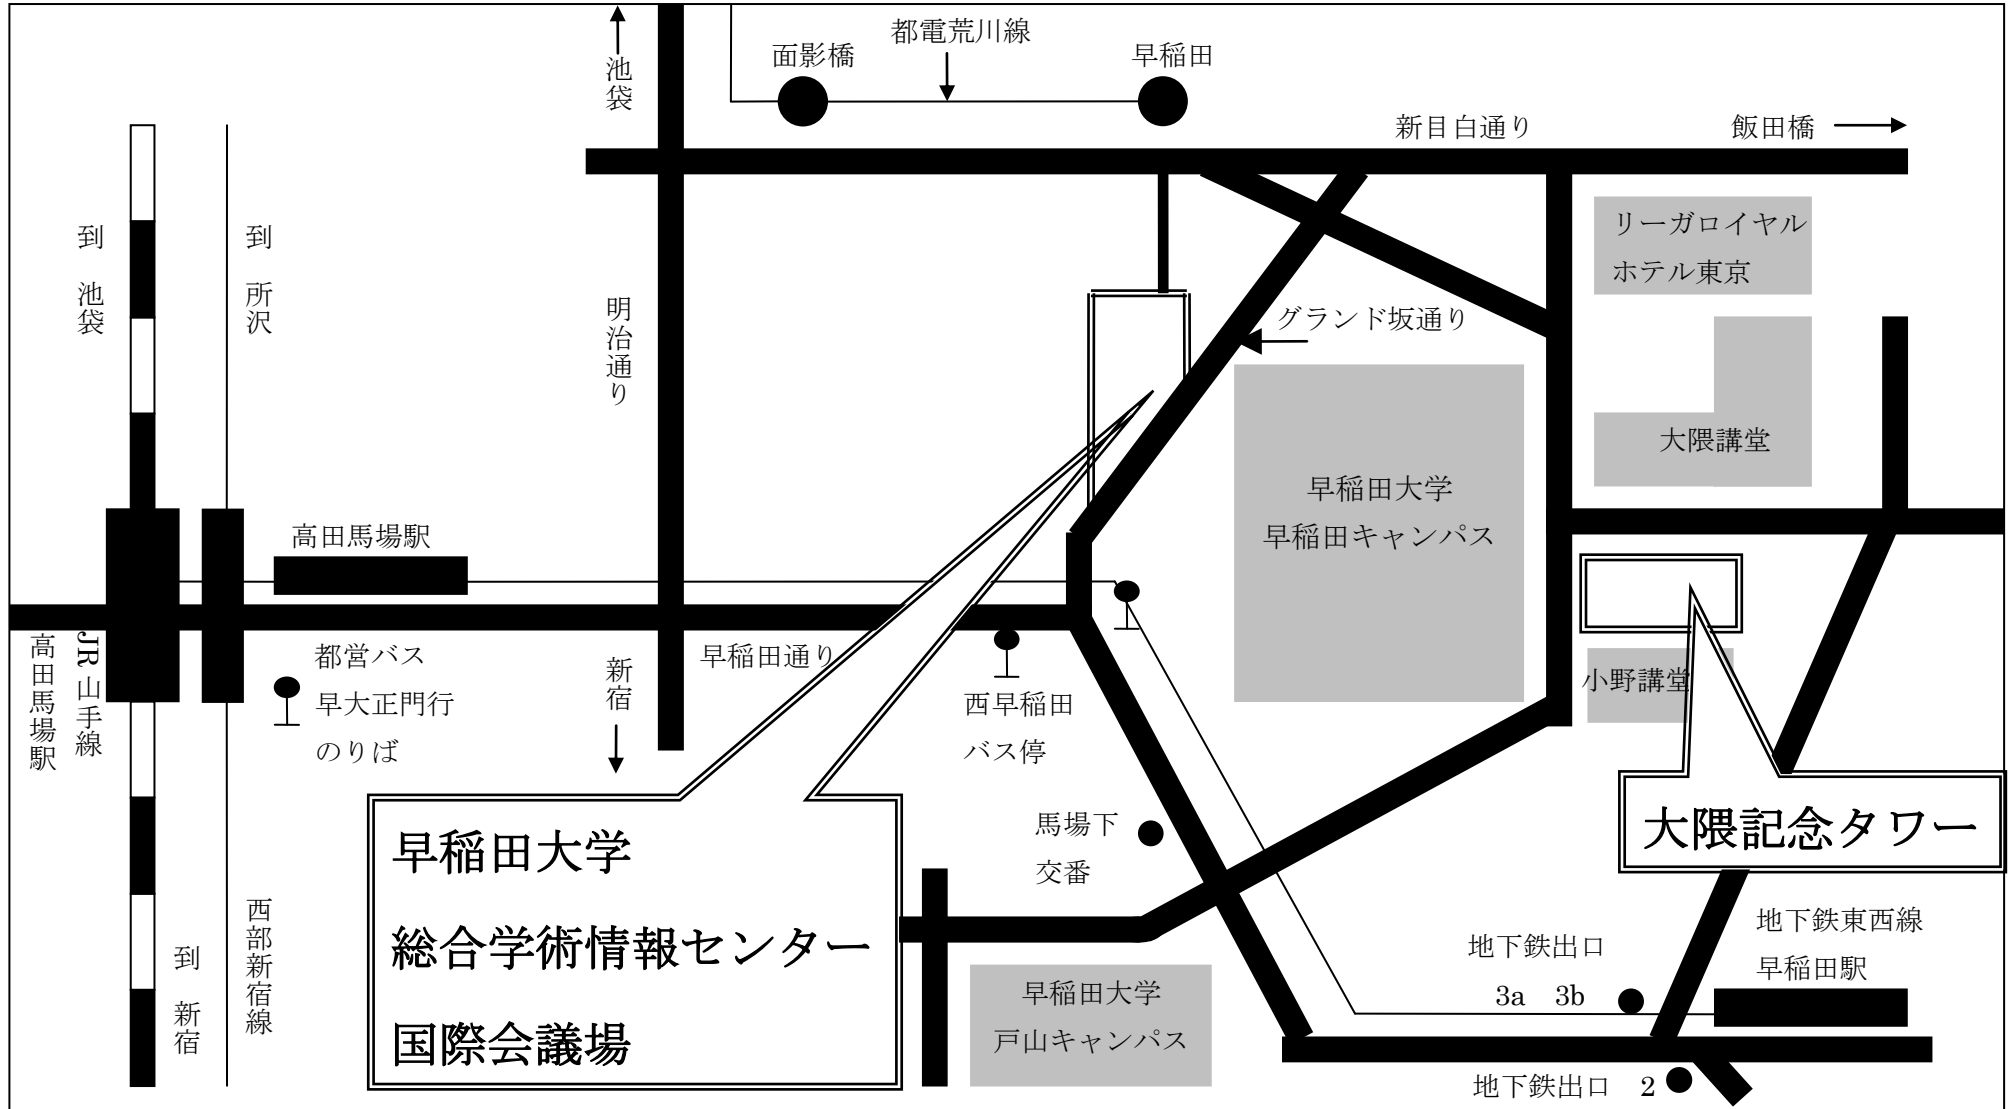

早稲田大学国際会議場案内図

早稲田大学国際会議場 東京都新宿区西早稲田 1-20-14

●JR 山手線／西部新宿線

高田馬場駅 徒歩 20 分

●地下鉄東西線

早稲田駅 徒歩 10 分

●都営バス (学バス)

高田馬場駅～西早稲田 徒歩 3 分

●都電荒川線

三ノ輪駅～早稲田 徒歩 5 分

TTA 初級・特別・中級公認指導者認定講習会会場

日時 令和7年1月12日（日）10時～16時

早稲田大学所沢キャンパス交通アクセス 所在地：埼玉県所沢市三ヶ島2-579-15

西武池袋線 小手指駅南口からバス17分

<時刻表>

小手指南口 8:21 発 ⇒ 早稲田大学 8:38 着 早稲田大学 発 17:05 ⇒ 小手指南口 17:22 着

9:03 発 ⇒ 早稲田大学 9:20 着 早稲田大学 発 17:20 ⇒ 小手指南口 17:37 着